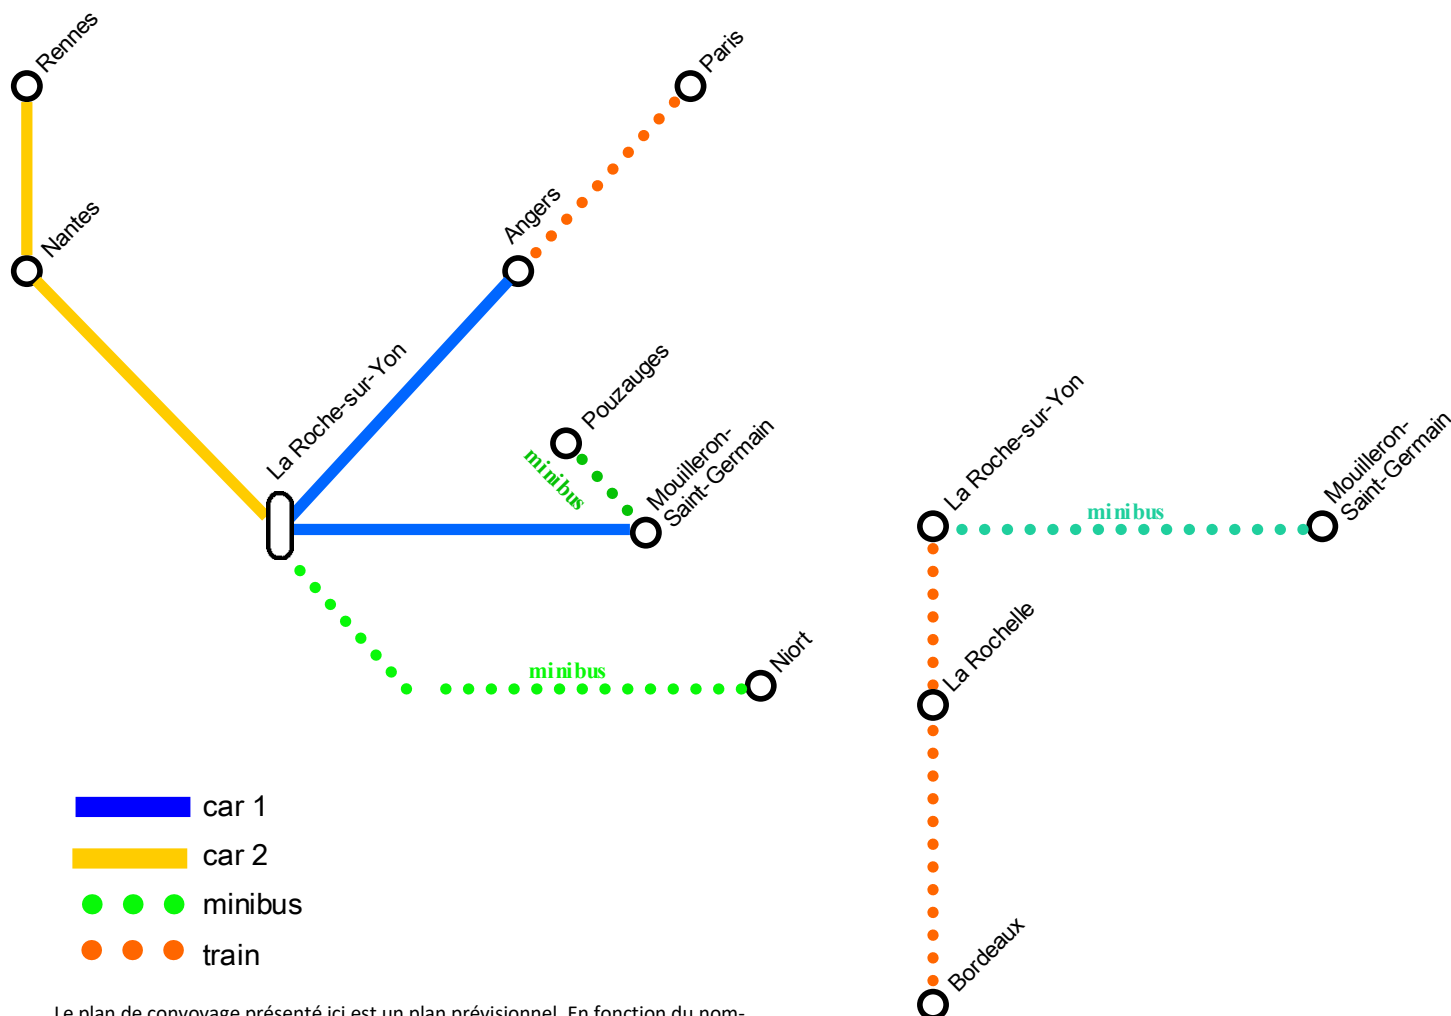

Exemple de planning-type d'activités

Multi Activités en Vendée 7-10 ans	jour 1	jour 2	jour 3	jour 4	jour 5	jour 6	jour 7	jour 8	jour 9	jour 10	jour 11	jour 12
8h-10h	Arrivée avant 12h	Visite du site	Activités manuelles	Lecture offerte	Grasse matinée	Grand jeu des animateurs	Jeux extérieurs	Sortie en ville et énigmes	Sortie au Grand Parc du Puy du Fou	Grasse matinée	Lecture offerte	Rangement des chambres et des valises
10h-12h		Jeux de connaissance	Equitation	Jeux de société	Minigolf					Activités manuelles	Jeux de société	
12h-14h	Repas et temps calme	Repas et temps calme	Repas et temps calme	Repas et temps calme	Repas et temps calme	Repas et temps calme	Repas et temps calme	Repas et temps calme	Grand Parc du Puy du Fou	Repas et temps calme	Repas et temps calme	Repas
14h-16h	Installation et trousseaux	Jeux extérieurs	Jeu d'orientation sur le centre	Sortie au parc Yayacool	Préparation d'une veillée à thème	Grand jeu des animateurs	Baignade	Parcours en jeu d'eau		Repas et temps calme	Jeux extérieurs	Rangement et trousseaux
16h-18h	Jeux de connaissance		Douches et repas	Douches et repas	Douches et repas		Douches et repas		Douches et repas	Douches et repas	Douches et repas	Douches et repas
18h-20h	Douches et repas	Douches et repas	Douches et repas	Douches et repas	Douches et repas	Douches et repas	Douches et repas	Douches et repas	Douches et repas	Douches et repas	Douches et repas	Douches et repas
20h-22h	Veillée	Veillée	Veillée	Veillée	Veillée	Veillée	Veillée	Veillée	Veillée	Veillée	Veillée	Veillée

Ce planning n'a pour seul but que de vous présenter les activités et le rythme possibles du séjour. Il n'est là qu'à titre d'exemple. Les équipes d'animation proposeront leur propre version du planning d'activité adapté aux conditions du séjour et à vos enfants.

Plan envisagé de convoyage, aller et retour

Le plan de convoyage présenté ici est un plan prévisionnel. En fonction du nombre d'inscrits et des véhicules disponibles, il est possible qu'il évolue.