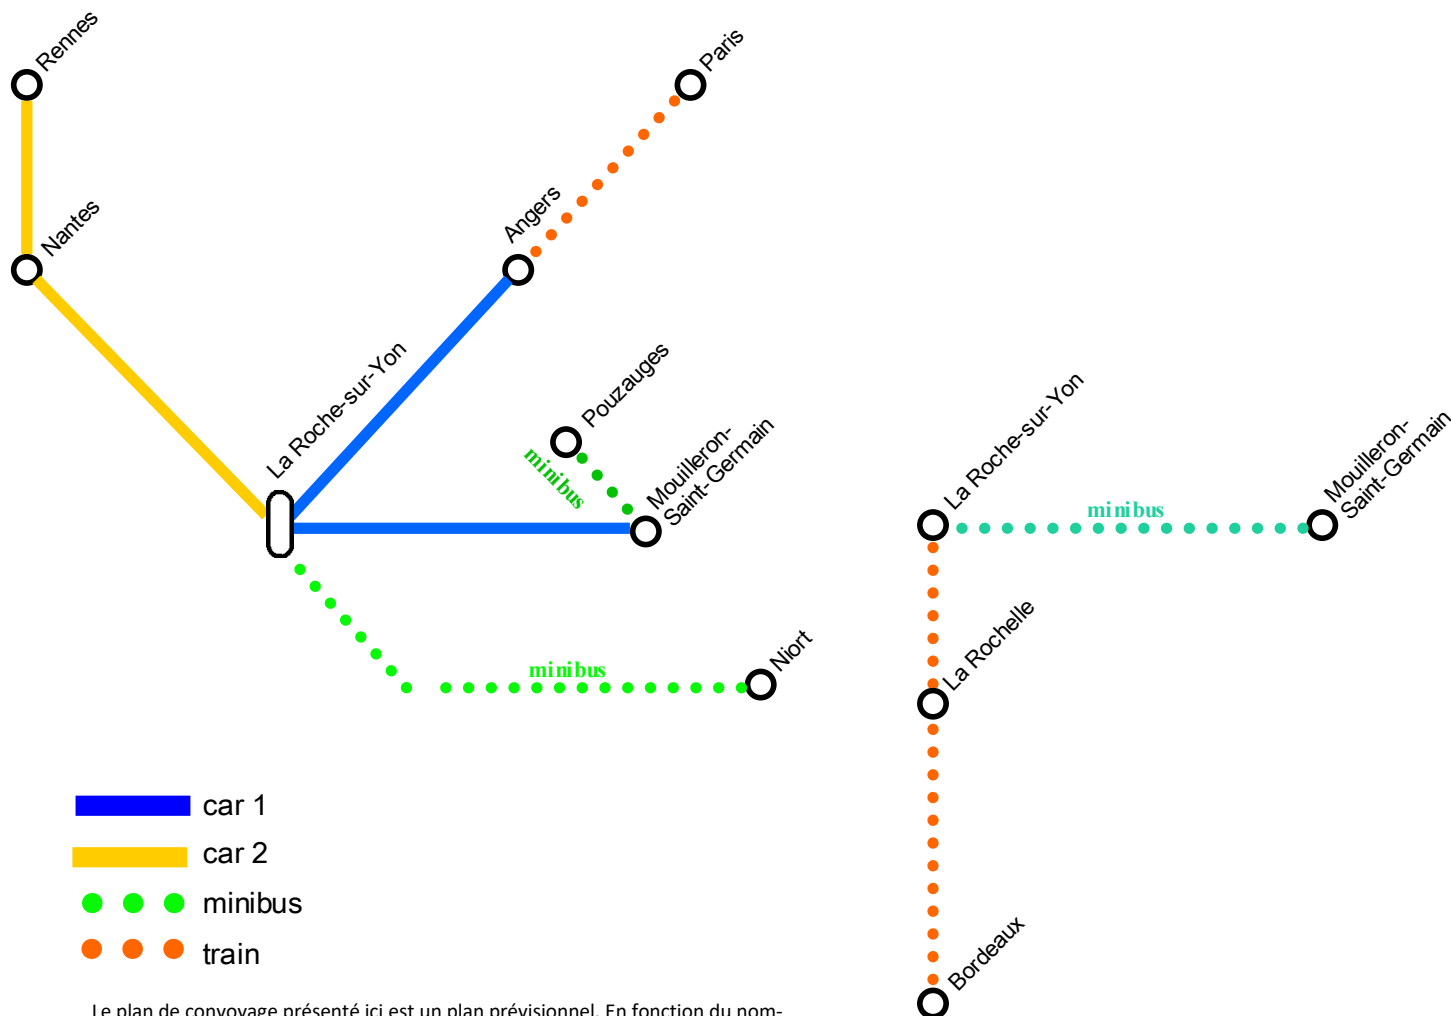

Exemple de planning-type d'activités

Multi parcs d'attractions 11-13 ans	jour 1	jour 2	jour 3	jour 4	jour 5	jour 6	jour 7	jour 8	jour 9	jour 10	jour 11	jour 12		
8h-10h	Arrivée avant 12h	Visite du site	Jeu d'orientation sur le centre	Jeux extérieurs	Equitation	Journée au parc du Futuroscope	Grasse matinée	Grand jeu des animateurs	Journée au parc du Puy du Fou	Grasse matinée	Jeux extérieurs	Rangement des chambres et des valises		
10h-12h		Jeux de connaissance					Jeux de société			Jeux de société				
12h-14h	Repas et temps calme	Repas et temps calme	Repas et temps calme	Repas et temps calme	Repas et temps calme		Repas et temps calme	Repas et temps calme		Repas et temps calme	Repas et temps calme		Repas	
14h-16h	Installation et trousseaux	Jeux extérieurs	Bubble foot	Sortie au parc de Pierre Brune	Minigolf ou bowling		Jeux de société	Jeux extérieurs		Grand jeu des animateurs	Baignade en piscine		Préparation d'une veillée à thème	Départ après manger
16h-18h	Jeux de connaissance													
18h-20h	Douches et repas	Douches et repas	Douches et repas	Douches et repas	Douches et repas		Douches et repas	Douches et repas		Douches et repas	Douches et repas		Douches et repas	
20h-22h	Veillée	Veillée	Veillée	Veillée	Veillée		Veillée	Veillée		Veillée	Veillée		Veillée	

Ce planning n'a pour seul but que de vous présenter les activités et le rythme possibles du séjour. Il n'est là qu'à titre d'exemple. Les équipes d'animation proposeront leur propre version du planning d'activité adapté aux conditions du séjour et à vos enfants.

Plan envisagé de convoyage, aller et retour

Le plan de convoyage présenté ici est un plan prévisionnel. En fonction du nombre d'inscrits et des véhicules disponibles, il est possible qu'il évolue.