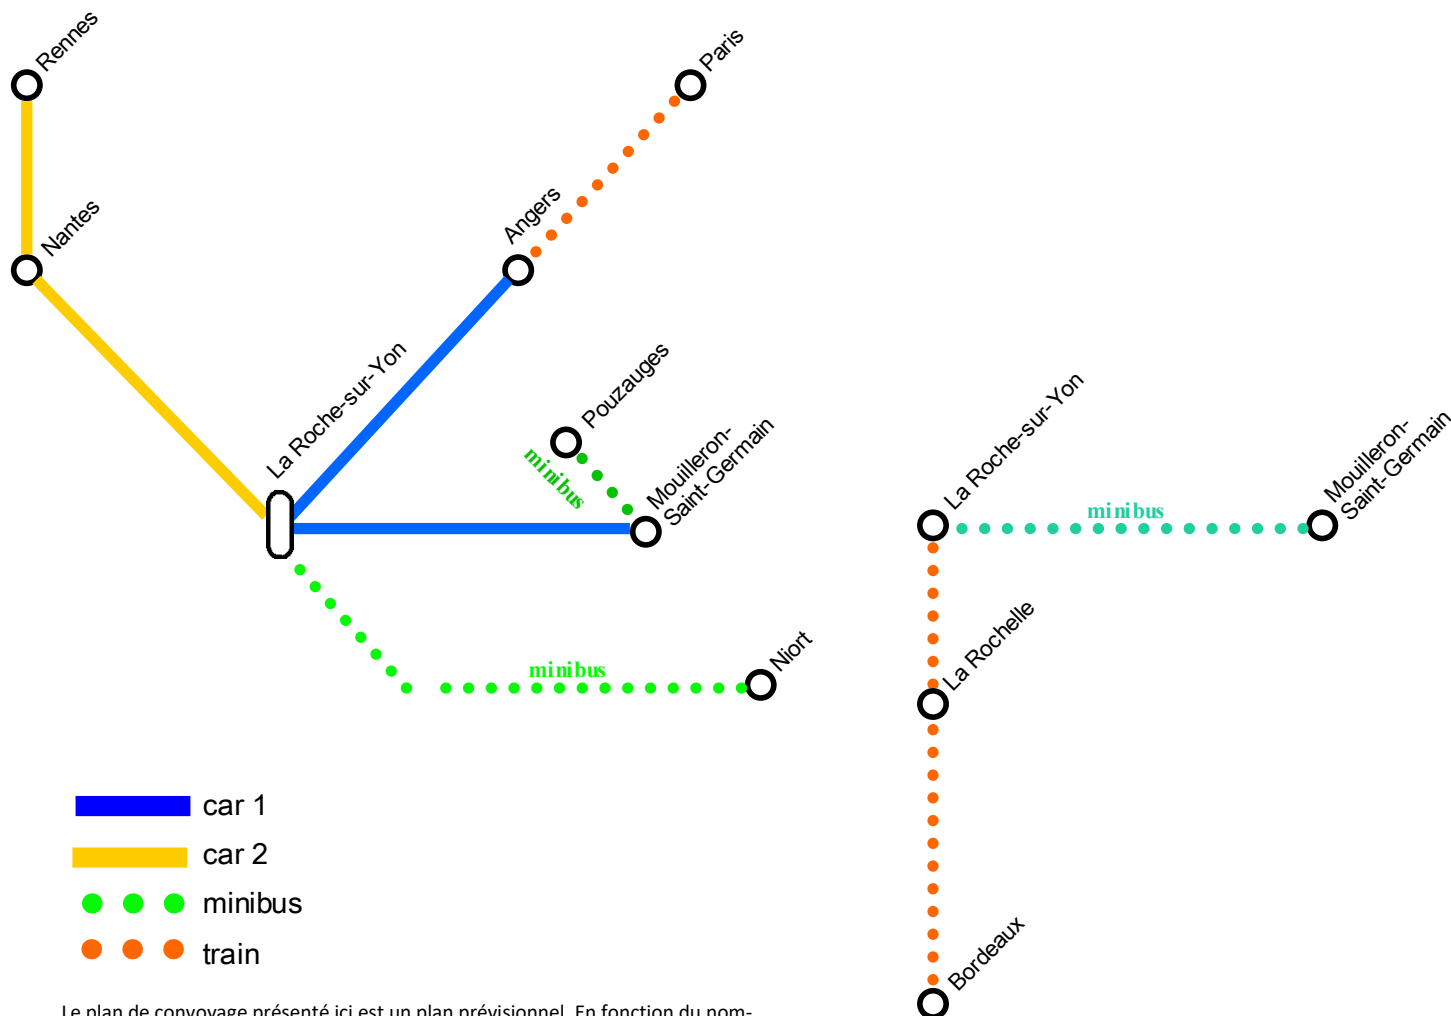

Exemple de planning-type d'activités

Multi parcs d'attractions 14-16 ans	jour 1	jour 2	jour 3	jour 4	jour 5	jour 6	jour 7	jour 8	jour 9	jour 10	jour 11	jour 12		
8h-10h	Arrivée avant 12h	Visite du site	Jeu d'orientation sur le centre	Jeux extérieurs	Jeux de société	Journée au parc du Futuroscope	Grasse matinée	Grand jeu des animateurs	Journée au parc du Puy du Fou	Grasse matinée	Jeux extérieurs	Rangement des chambres et des valises		
10h-12h		Jeux de connaissance			Bowling		Sortie au parc Tépacap (accrobranche et baignade)			Atelier cuisine				
12h-14h	Repas et temps calme	Repas et temps calme	Repas et temps calme	Repas et temps calme	Repas et temps calme		Repas et temps calme	Grand jeu des animateurs		Repas et temps calme	Repas et temps calme		Repas	
14h-16h	Installation et trousseaux	Jeux extérieurs	Bubble foot	Sortie au parc de Pierre Brune	Jeux extérieurs		Jeux de société	Jeux de société		Grand jeu des animateurs	Lasergame		Préparation d'une veillée à thème	Départ après manger
16h-18h	Jeux de connaissance													
18h-20h	Douches et repas	Douches et repas	Douches et repas	Douches et repas	Douches et repas		Douches et repas	Douches et repas		Douches et repas	Douches et repas		Douches et repas	
20h-22h	Veillée	Veillée	Veillée	Veillée	Veillée		Veillée	Veillée		Veillée	Veillée		Veillée	

Ce planning n'a pour seul but que de vous présenter les activités et le rythme possibles du séjour. Il n'est là qu'à titre d'exemple. Les équipes d'animation proposeront leur propre version du planning d'activité adapté aux conditions du séjour et à vos enfants.

Plan envisagé de convoyage, aller et retour

Le plan de convoyage présenté ici est un plan prévisionnel. En fonction du nombre d'inscrits et des véhicules disponibles, il est possible qu'il évolue.